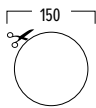

AFMETINGEN

TECHNISCHE GEGEVENS

bereik	<40 m ²
systeem	2-weg coaxiaal
woofer	4" neodymium
tweeter	1" neodymium titanium dome
versterkervermogen	20 - 120 W (aanbevolen)
gevoeligheid	84 dB
impedantie	4 - 8 Ω
frequentiebereik	60 Hz - 20 kHz
afm. uitsnit (Ø)	150 mm
afm. (Ø x d)	175 x 80 mm
gewicht / stuk	1,2 kg
samenstelling	ABS / metalen grille
kleur	wit
eigenschappen	overschilderbare grille
opties	akoestische kit (KITR01) flush mount kit (FLKIT R02040)

RO2040

Met een bijna frameloze grille van 1 millimeter en een dikte van net geen 5 millimeter maakt deze luidspreker komaf met de hedendaagse normen. De titanium driver met neodymium magneet en gepatenteerde® ophanging kun je naar eigen smaak bijsturen. De Intiimi-reeks zuivert het signaal van de versterker via een geavanceerde scheidingsfilter en een correctiefilter. Frontplaat en basket zijn uit één stuk gegoten en reduceren zo de resonantie. De RO2040 is erg compact, maar staat zijn mannetje in elke high-end keuken of gezellige woonkamer.