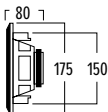

AFMETINGEN

TECHNISCHE GEGEVENS

bereik	<40 m ²
systeem	2-weg coaxiaal
woofer	4" neodymium
tweeter	1" neodymium titanium dome
versterkervermogen	20 - 120 W (aanbevolen)
gevoeligheid	84 dB
impedantie	4 - 8 Ω
frequentiebereik	60 Hz - 20 kHz
afm. uitsnit (Ø)	150 mm
afm. (Ø x d)	175 x 80 mm
gewicht / stuk	1,2 kg
samenstelling	ABS / metalen grille
kleur	wit
eigenschappen	overschilderbare grille
opties	akoestische kit (KITR01) flush mount kit (FLKIT R02040)